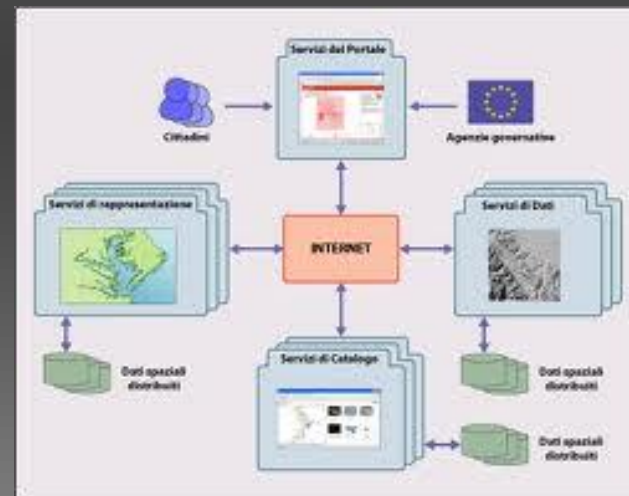

PRINCIPALI CARATTERISTICHE

- ✓ Facilitazioni multicanale
- ✓ Funzionalità infrastrutturali
- ✓ Gestione del flusso di lavoro