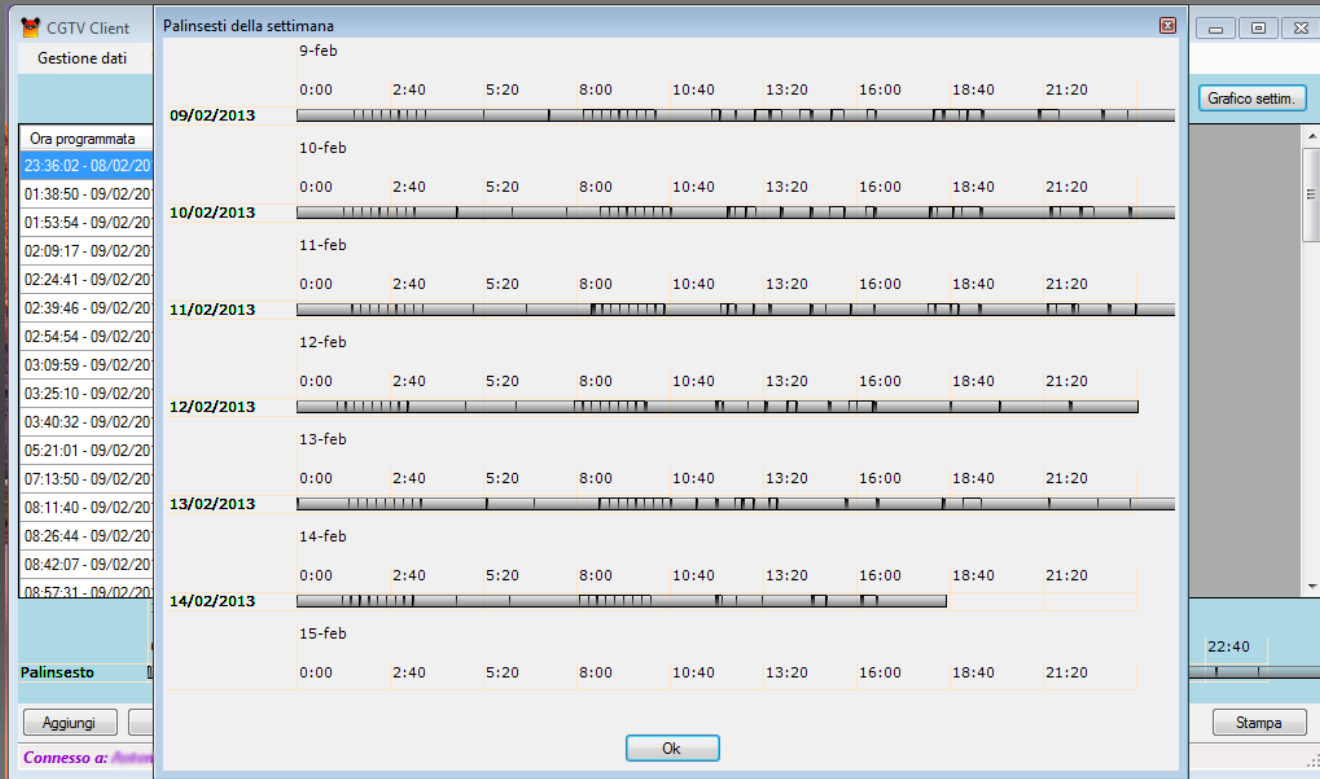

CARATTERISTICHE PRINCIPALI

Visualizzazione programmi inseriti di tipo Gantt