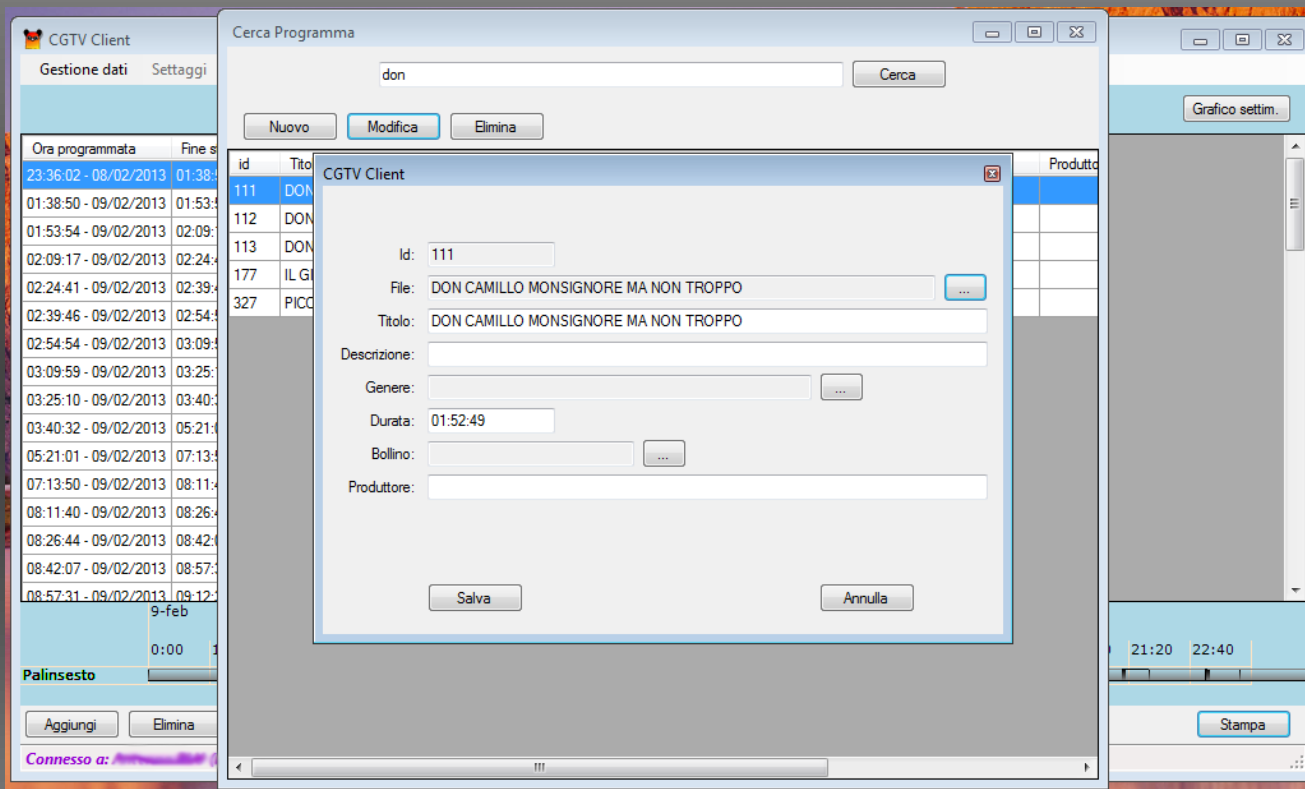

CARATTERISTICHE PRINCIPALI

Inserimento programma